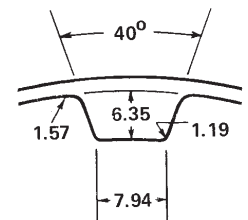

Delning 7/8" (22.25 mm)

Delningskod XH

Längd kod	Delningslängd L_p		Antal kuggar Z_R	Breddkod och vikt i kg				
	tum	mm		3/4" 19.1 mm 075	1" 25.4 mm 100	1 1/2" 38.1 mm 150	2" 50.8 mm 200	3" 76.2 mm 300
240H	24.00	609.60	48	0.06	0.09	0.13	0.19	0.25
270H	27.00	685.80	54	0.07	0.10	0.14	0.20	0.29
300H	30.00	762.00	60	0.08	0.10	0.16	0.21	0.32
330H	33.00	838.20	66	0.09	0.11	0.17	0.23	0.35
360H	36.00	914.40	72	0.09	0.13	0.19	0.25	0.38
390H	39.00	990.60	78	0.10	0.14	0.20	0.28	0.41
420H	42.00	1066.80	84	0.11	0.14	0.22	0.29	0.44
450H	45.00	1143.00	90	0.11	0.16	0.24	0.32	0.48
480H	48.00	1219.00	96	0.12	0.17	0.25	0.34	0.51
510H	51.00	1295.40	102	0.13	0.18	0.27	0.36	0.54
540H	54.00	1371.60	108	0.14	0.19	0.29	0.38	0.57
570H	57.00	1447.80	114	0.14	0.20	0.30	0.40	0.60
600H	60.00	1524.00	120	0.15	0.21	0.32	0.42	0.63
630H	63.00	1600.20	126	0.16	0.22	0.33	0.44	0.67
660H	66.00	1676.40	132	0.17	0.23	0.35	0.46	0.70
700H	70.00	1778.00	140	0.18	0.24	0.37	0.49	0.74
750H	75.00	1905.00	150	0.19	0.26	0.39	0.53	0.79
800H	80.00	2032.00	160	0.20	0.28	0.42	0.56	0.85
850H	85.00	2159.00	170	0.22	0.29	0.45	0.60	0.90
900H	90.00	2286.00	180	0.23	0.31	0.47	0.63	0.95
1000H	100.00	2540.00	200	0.25	0.35	0.53	0.70	1.06
1100H	110.00	2794.00	220	0.28	0.38	0.58	0.77	1.16
1250H	125.00	3175.00	250	0.32	0.43	0.66	0.88	1.32
1400H	140.00	3556.00	280	0.36	0.48	0.73	0.98	1.48
1700H	170.00	4318.00	340	0.43	0.59	0.88	1.19	1.80

Längd kod	Delningslängd L_p		Antal kuggar Z_R	Breddkod och vikt i kg		
	tum	mm		2" 50.8 mm 200	3" 76.2 mm 300	4" 101.6 mm 400
507XH	50.75	1289.05	58	0.96	1.43	1.91
560XH	56.00	1422.40	64	1.06	1.58	2.11
630XH	63.00	1600.20	72	1.19	1.78	2.37
700XH	70.00	1778.00	80	1.32	1.98	2.64
770XH	77.00	1955.80	88	1.45	2.18	2.90
840XH	84.00	2133.60	96	1.58	2.42	3.17
980XH	98.00	2489.20	112	1.85	2.77	3.69
1120XH	112.00	2844.80	128	2.11	3.17	4.22
1260XH	126.00	3200.40	144	2.37	3.56	4.75
1400XH	140.00	3556.00	160	2.64	3.96	5.28
1540XH	154.00	3911.60	176	2.90	4.35	5.80
1750XH	175.00	4445.00	200	3.30	4.95	6.60