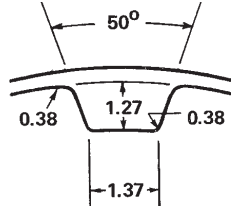

Kuggremmar med tumdelning

Standard remlängd och bredd

Delning 1/5" (5.08 mm)

Delningskod XL

Delning 3/8" (9.525 mm)

Delningskod L

Längd kod	Delningslängd L _p		Antal kuggar Z _R	Breddkod och vikt i kg		
	tum	mm		1/4" (6.4 mm) 025	5/16" (7.9 mm) 031	3/8" (9.5 mm) 037
60XL	6.00	152.40	30	0.003	0.004	0.004
70XL	7.00	177.80	35	0.003	0.004	0.005
80XL	8.00	203.20	40	0.004	0.005	0.005
90XL	9.00	228.60	45	0.004	0.005	0.006
100XL	10.00	254.00	50	0.005	0.006	0.007
110XL	11.00	279.00	55	0.005	0.006	0.008
120XL	12.00	304.80	50	0.006	0.007	0.009
130XL	13.00	330.20	65	0.006	0.007	0.009
140XL	14.00	355.60	70	0.007	0.008	0.010
150XL	15.00	381.00	75	0.007	0.009	0.010
160XL	16.00	406.40	80	0.008	0.010	0.011
170XL	17.00	431.80	85	0.008	0.010	0.012
180XL	18.00	457.20	90	0.009	0.010	0.013
190XL	19.00	482.60	95	0.009	0.011	0.013
200XL	20.00	508.00	100	0.010	0.012	0.014
210XL	21.00	533.40	105	0.010	0.012	0.014
220XL	22.00	558.80	110	0.010	0.013	0.015
230XL	23.00	584.20	115	0.011	0.014	0.016
240XL	24.00	609.60	120	0.011	0.014	0.017
250XL	25.00	635.00	125	0.012	0.014	0.018
260XL	26.00	660.40	130	0.012	0.015	0.018

Längd kod	Delningslängd L _p		Antal kuggar Z _R	Breddkod och vikt i kg		
	tum	mm		1/2" 12.7 mm 050	3/4" 19.1 mm 075	1" 25.4 mm 100
124L	12.375	314.33	33	0.009	0.02	0.03
150L	15.000	381.00	40	0.01	0.03	0.04
187L	18.750	476.25	50	0.02	0.03	0.04
210L	21.000	533.40	56	0.02	0.04	0.05
225L	22.500	751.50	60	0.02	0.04	0.05
240L	24.000	609.60	64	0.03	0.04	0.05
255L	25.500	647.70	68	0.03	0.04	0.06
270L	27.000	685.80	72	0.03	0.05	0.06
285L	28.500	723.90	76	0.03	0.05	0.06
300L	30.000	762.00	80	0.03	0.05	0.07
322L	32.250	819.15	86	0.04	0.05	0.07
345L	34.500	876.30	92	0.04	0.06	0.08
367L	36.700	933.45	98	0.04	0.06	0.08
390L	38.000	990.60	104	0.04	0.06	0.09
420L	42.000	1066.80	112	0.05	0.07	0.10
450L	45.000	1143.00	120	0.05	0.07	0.10
480L	48.000	1219.20	128	0.05	0.08	0.11
510L	51.000	1295.40	136	0.05	0.08	0.11
540L	54.000	1371.60	144	0.06	0.09	0.12
600L	60.000	1524.00	160	0.06	0.10	0.12