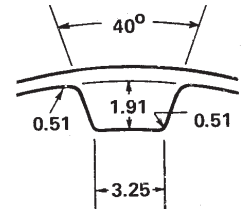

Kuggremmar med tumdelning

Standard remlängd och bredd

Delning 1/5" (5.08 mm)

Delningskod XL

Delning 3/8" (9.525 mm)

Delningskod L

Längd kod	Delningslängd L _p		Antal kuggar Z _R	Breddkod och vikt i kg		
	tum	mm		1/4" (6.4 mm) 025	5/16" (7.9 mm) 031	3/8" (9.5 mm) 037
60XL	6.00	152.40	30	0.003	0.004	0.004
70XL	7.00	177.80	35	0.003	0.004	0.005
80XL	8.00	203.20	40	0.004	0.005	0.005
90XL	9.00	228.60	45	0.004	0.005	0.006
100XL	10.00	254.00	50	0.005	0.006	0.007
110XL	11.00	279.00	55	0.005	0.006	0.008
120XL	12.00	304.80	50	0.006	0.007	0.009
130XL	13.00	330.20	65	0.006	0.007	0.009
140XL	14.00	355.60	70	0.007	0.008	0.010
150XL	15.00	381.00	75	0.007	0.009	0.010
160XL	16.00	406.40	80	0.008	0.010	0.011
170XL	17.00	431.80	85	0.008	0.010	0.012
180XL	18.00	457.20	90	0.009	0.010	0.013
190XL	19.00	482.60	95	0.009	0.011	0.013
200XL	20.00	508.00	100	0.010	0.012	0.014
210XL	21.00	533.40	105	0.010	0.012	0.014
220XL	22.00	558.80	110	0.010	0.013	0.015
230XL	23.00	584.20	115	0.011	0.014	0.016
240XL	24.00	609.60	120	0.011	0.014	0.017
250XL	25.00	635.00	125	0.012	0.014	0.018
260XL	26.00	660.40	130	0.012	0.015	0.018

Längd kod	Delningslängd L _p		Antal kuggar Z _R	Breddkod och vikt i kg		
	tum	mm		1/2" 12.7 mm 050	3/4" 19.1 mm 075	1" 25.4 mm 100
124L	12.375	314.33	33	0.009	0.02	0.03
150L	15.000	381.00	40	0.01	0.03	0.04
187L	18.750	476.25	50	0.02	0.03	0.04
210L	21.000	533.40	56	0.02	0.04	0.05
225L	22.500	751.50	60	0.02	0.04	0.05
240L	24.000	609.60	64	0.03	0.04	0.05
255L	25.500	647.70	68	0.03	0.04	0.06
270L	27.000	685.80	72	0.03	0.05	0.06
285L	28.500	723.90	76	0.03	0.05	0.06
300L	30.000	762.00	80	0.03	0.05	0.07
322L	32.250	819.15	86	0.04	0.05	0.07
345L	34.500	876.30	92	0.04	0.06	0.08
367L	36.700	933.45	98	0.04	0.06	0.08
390L	38.000	990.60	104	0.04	0.06	0.09
420L	42.000	1066.80	112	0.05	0.07	0.10
450L	45.000	1143.00	120	0.05	0.07	0.10
480L	48.000	1219.20	128	0.05	0.08	0.11
510L	51.000	1295.40	136	0.05	0.08	0.11
540L	54.000	1371.60	144	0.06	0.09	0.12
600L	60.000	1524.00	160	0.06	0.10	0.12