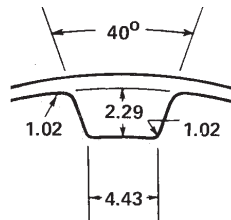

Delning 1/2" (12.7 mm)

Delningskod H