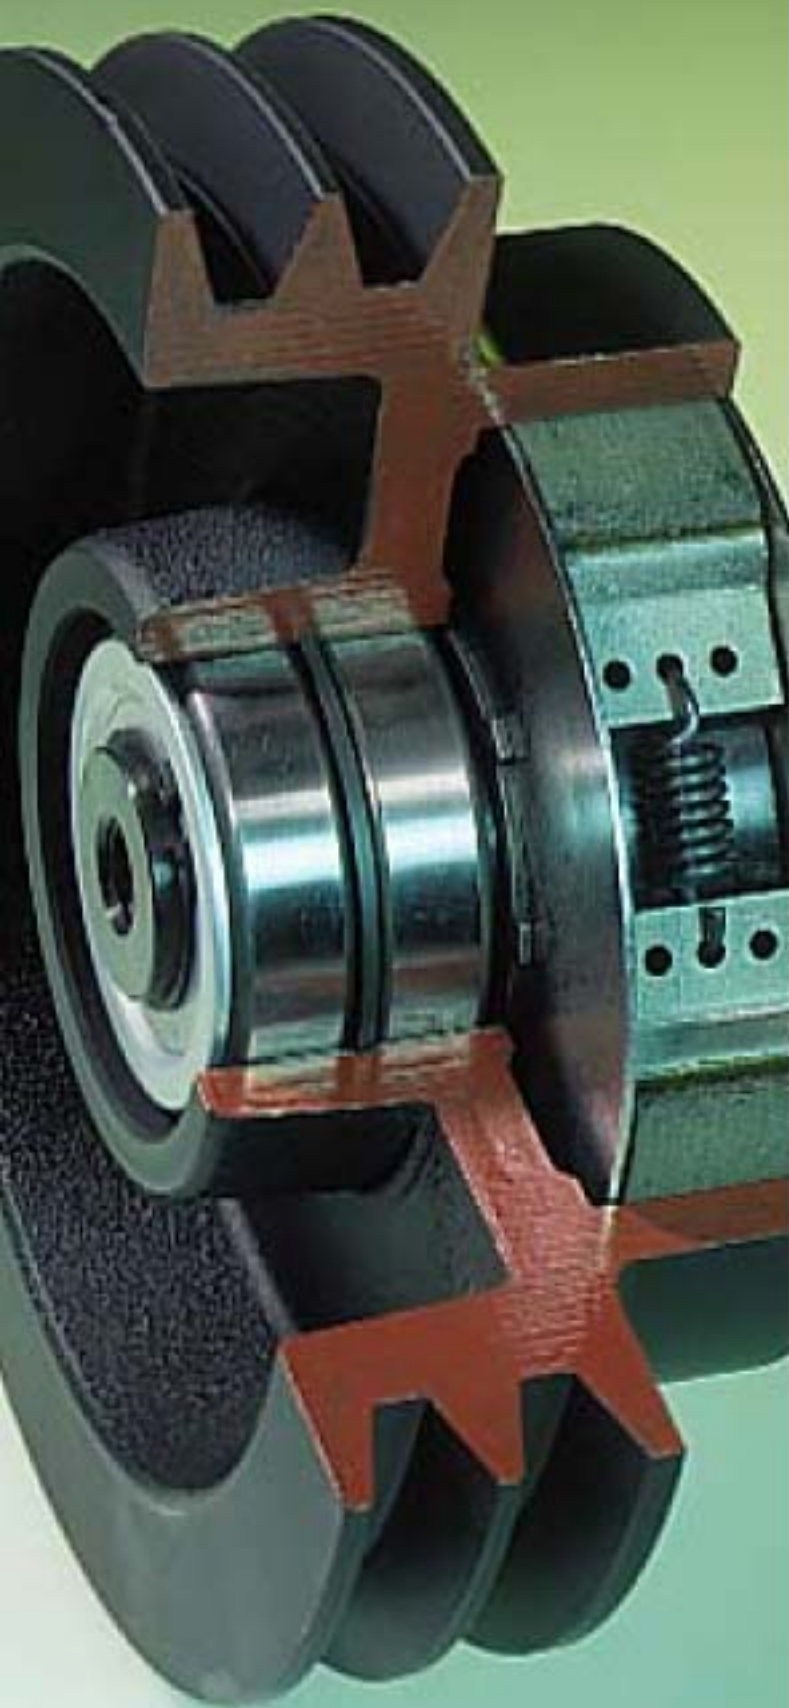

Amsbeck har i årtionden varit ett begrepp när det gäller centrifugalkopplingar och bromsar. Genom ett tätt samarbete med våra kunder kan vi på mycket kort tid utveckla och tillverka kundspecifika lösningar.

Centrifugalkopplingar lämpar sig särskilt väl som kraftöverföring i sammanhang, där ett aggregat i startögonblicket kräver ett högre moment än under själva arbetet.