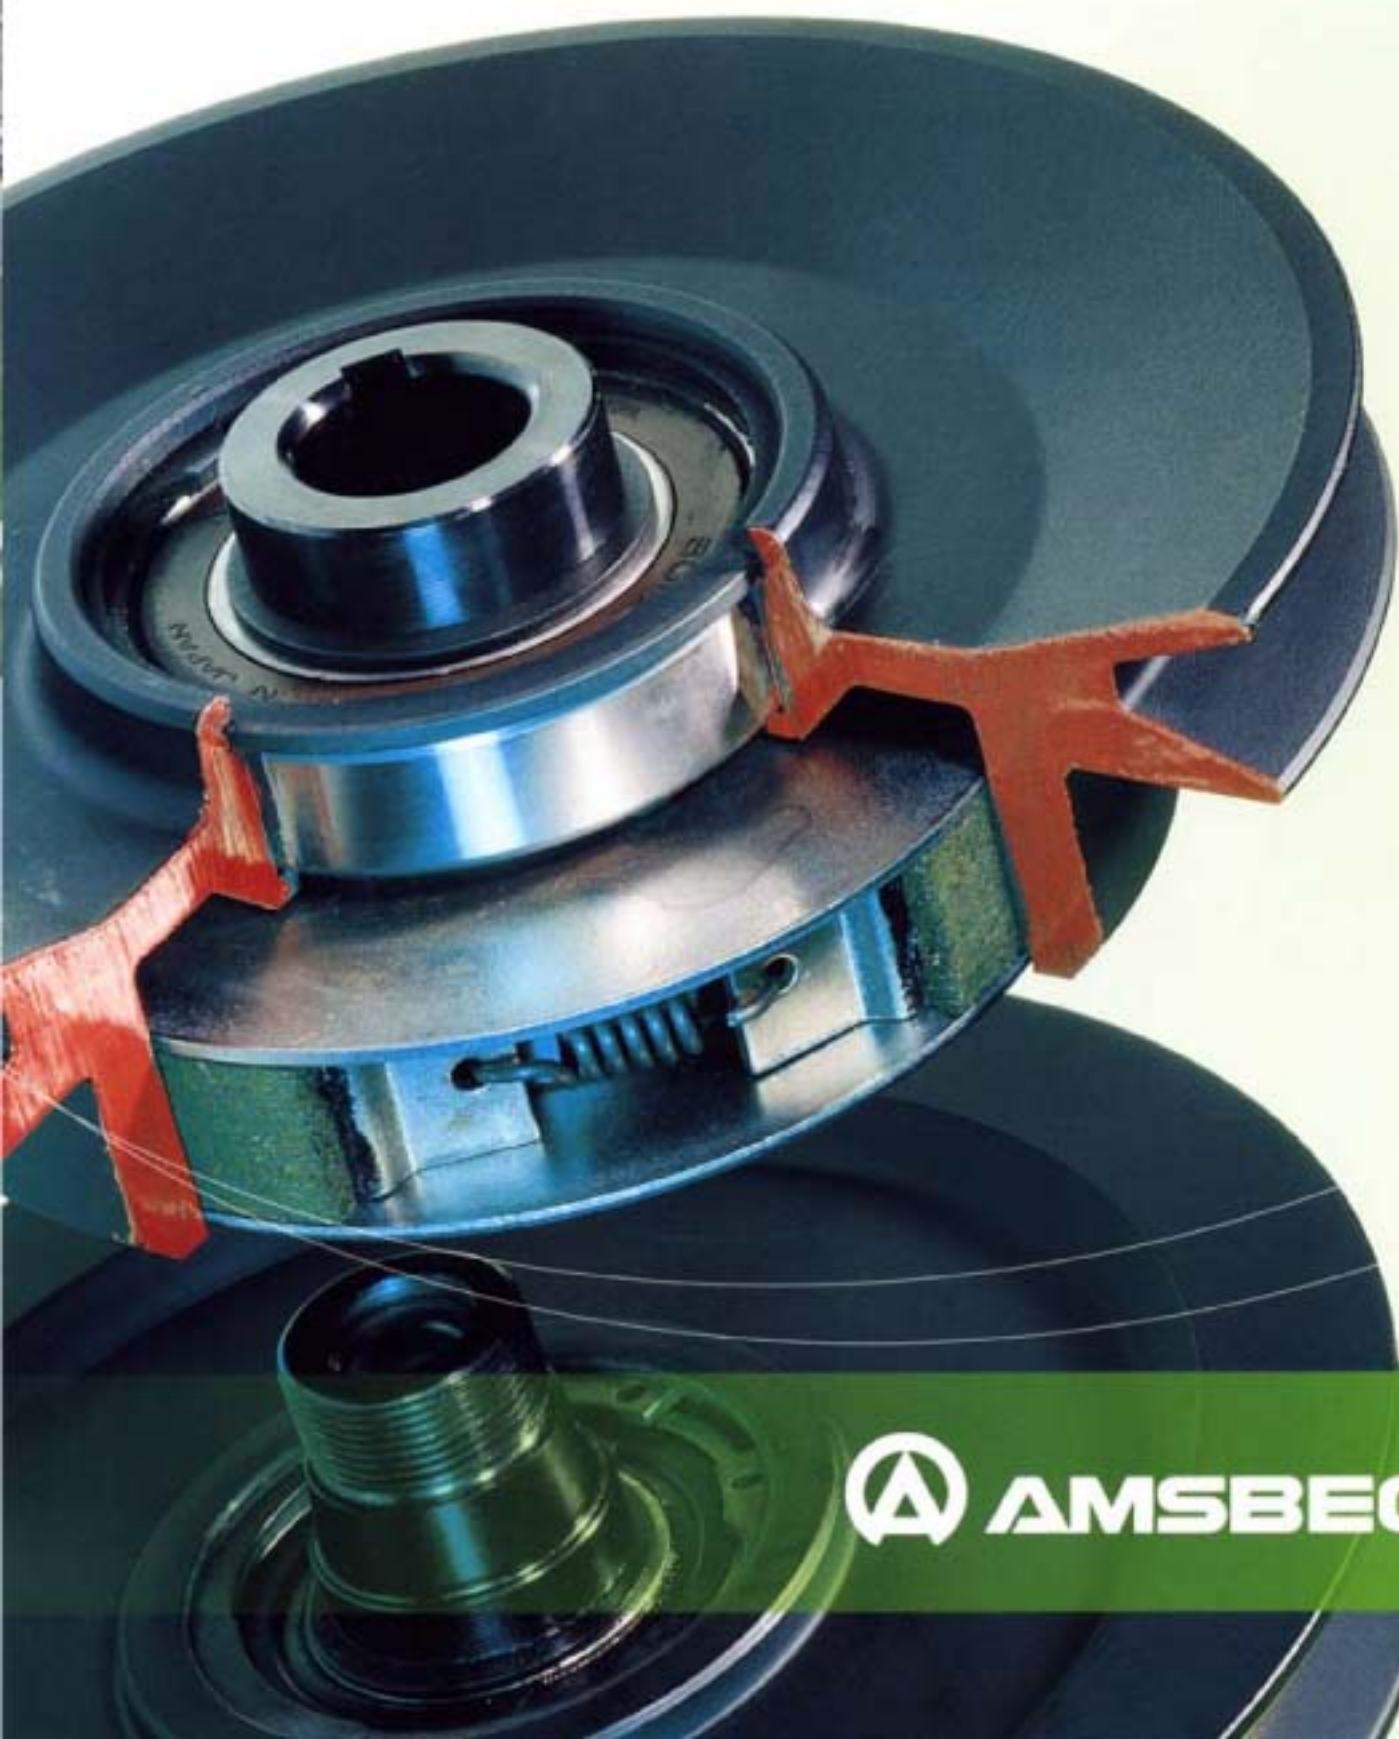

JENS S.

Centrifugalkopplingar

AMSBECK