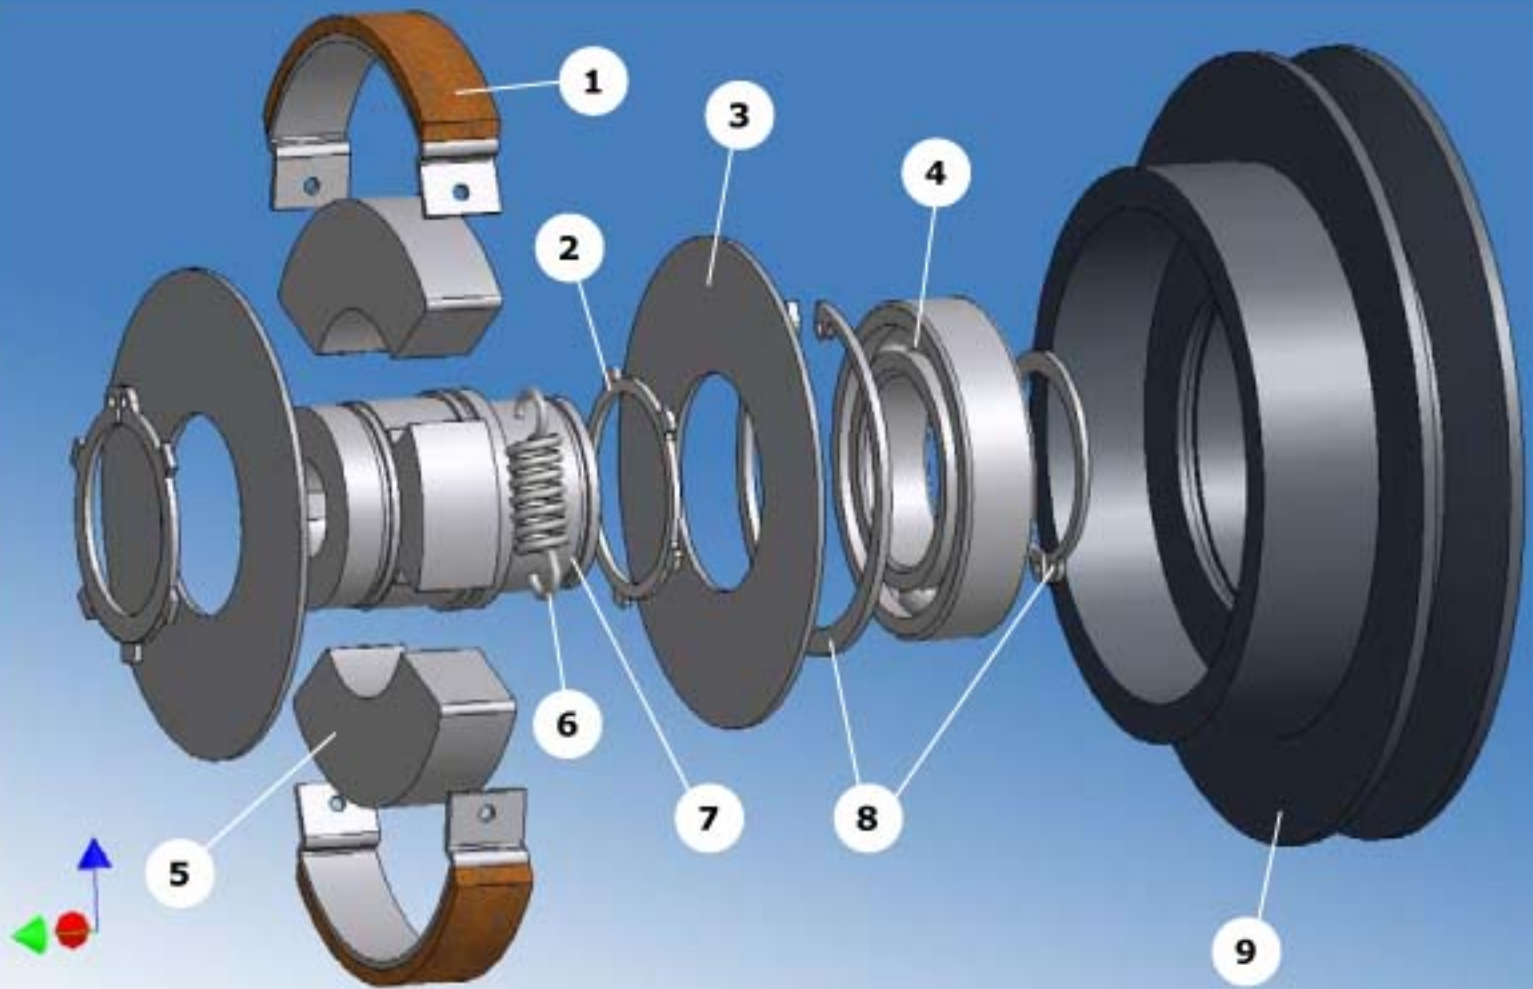

Centrifugalkopplingar lämpar sig särskilt väl som kraftöverföring i sammanhang, där ett aggregat i startögonblicket kräver ett högre moment än under själva arbetet.

- Drivmotor startar utan belastning
- Automatisk mjuk inkoppling
- Nästan 100% verkningsgrad vid arbetsvarvtal
- Förstärkt säkerhet när den används som broms
- Lägre förslitning och längre livslängd för motor och maskin
- Möjliggör val av mindre drivmotor
- Sparar bränsle och energi
- Ingen manuell manövrering
- Automatisk varvtalsavhängig inkoppling
- Robust, hög kvalitet
- Kostnadseffektiva lösningar tack vare modulsystem
- Asbestfria belägg
- Miljövänliga material i alla komponenter

- 1 Friktionsbelägg
- 2 Bricka
- 3 Lock
- 4 Kullager
- 5 Centrifugalvikt
- 6 Fjäder
- 7 Nav
- 8 Segerring
- 9 Hus

Vi hjälper gärna till att hitta rätt koppling till er applikation och kan också förse er med ritningar i både 2D och 3D.